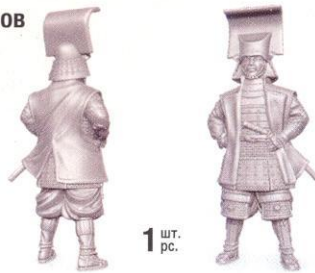

# 侍大将

Made in Russia

Art. 6411

МАСШТАБ  
SCALE  
1/72

8+

16 деталей  
parts

MODEL KIT  
MODÈLE RÉDUIT  
СБОРНАЯ МОДЕЛЬ

Новый материал:  
• Легко клеить  
• Легко красить  
New material:  
• Easy to glue  
• Easy to paint

ART OF TACTIC

www.art-of-tactic.com

Набор из 4 неокрашенных солдатиков  
Kit consists of 4 unpainted soldiers

1 шт.  
pcs.

1 шт.  
pc.

1 шт.  
pc.

1 шт.  
pc.

В наборе/Contents:  
Флаги/Flags