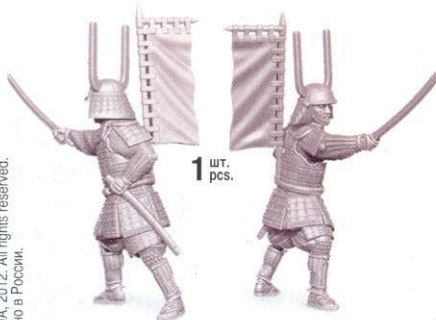

# 侍大将

Made in Russia

Art. 6411

МАСШТАБ  
SCALE  
1/72

8+

16 деталей  
parts

MODEL KIT  
MODÈLE RÉDUIT  
СБОРНАЯ МОДЕЛЬ

Новый материал:  
• Легко клеить  
• Легко красить  
New material:  
• Easy to glue  
• Easy to paint

ART OF TACTIC

www.art-of-tactic.com

Набор из 4 неокрашенных солдатиков  
Kit consists of 4 unpainted soldiers

1 шт.  
pcs.

1 шт.  
pc.

1 шт.  
pc.

1 шт.  
pc.

В наборе/Contents:  
Флаги/Flags