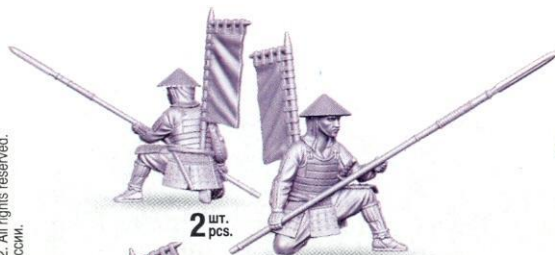

СБОРКА
БЕЗ КЛЕЯ
SNAP FIT
NO GLUE REQUIRED

ASHIGARU-YARI АСИГАРУ-КОПЕЙЩИКИ

Моделистам до 8-ми лет рекомендуется помощь взрослых.

8+
МАСШТАБ
SCALE
1/72

足輕槍兵

Made in Russia

Арт. 6401

МАСШТАБ
SCALE
1/72

8+
26 деталей
parts

MODEL KIT
MODÈLE RÉDUIT
СБОРНАЯ МОДЕЛЬ

Новый материал:
• Легко клеить
• Легко красить
New material:
• Easy to glue
• Easy to paint

www.art-of-tactic.com

Набор из 5 неокрашенных солдатиков
Kit consists of 5 unpainted soldiers

2 шт.
pcs.