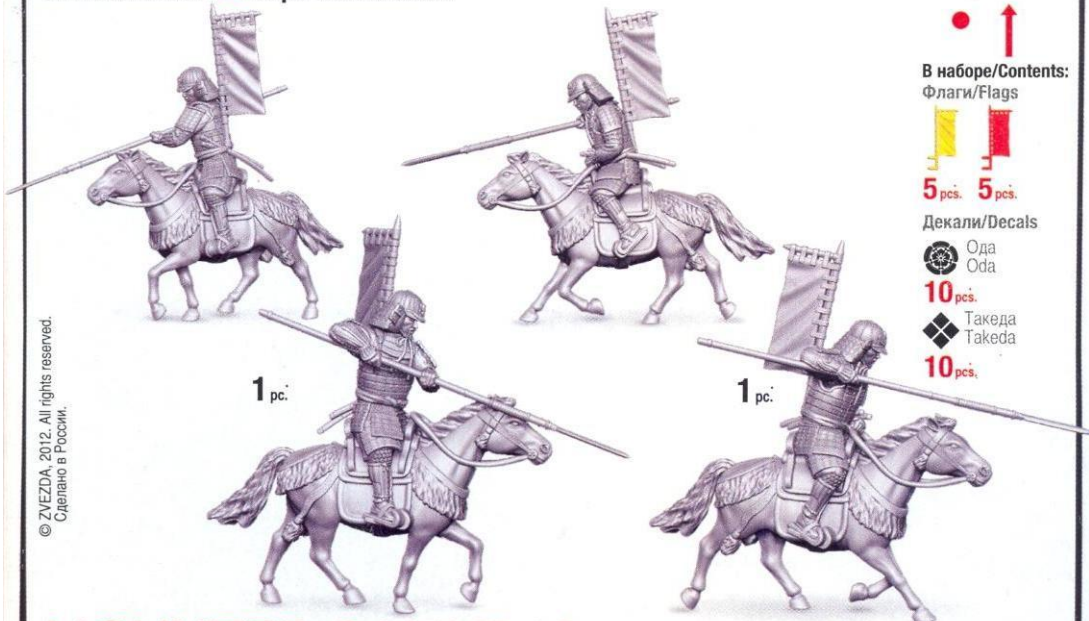

23 parts

MODEL KIT  
MODÈLE RÉDUIT  
СБОРНАЯ МОДЕЛЬ

Новый материал:  
• Легко клеить  
• Легко красить  
New material:  
• Easy to glue  
• Easy to paint

www.art-of-tactic.com

Набор из **2** неокрашенных солдатиков  
Kit consists of **2** unpainted soldiers